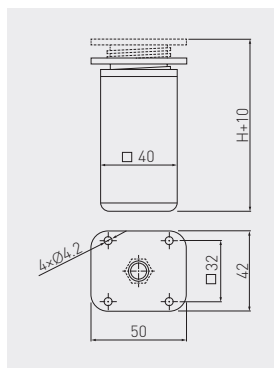

Nóżka NACK z regulacją*
Adjustable leg NACK*
Ножка NACK с регулировкой высоты*

	 H mm		
NM-NACK27651-06	60 + 10	chrom chrome хром	tworzywo, aluminium plastic, aluminium пластмасса, алюминий
NM-NACK27651-10	100 + 10		

* Dostępny na zamówienie / Available only for individual order / Доступен под заказ

Nóżka TOKYO*
Leg TOKYO*
Ножка TOKYO*

	 H mm		
NM-TOKYO40-150-01	40	chrom / chrome / хром	stal, tworzywo steel, plastic сталь, пластмасса