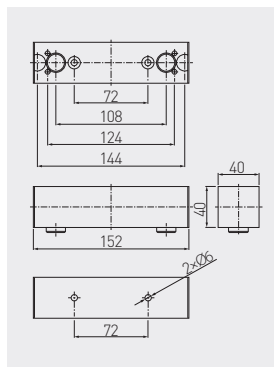

Nóżka NACK z regulacją*
Adjustable leg NACK*
Ножка NACK с регулировкой высоты*

	 H mm		
NM-NACK27651-06	60 + 10	chrom chrome хром	tworzywo, aluminium plastic, aluminium пластмасса, алюминий
NM-NACK27651-10	100 + 10		

* Dostępny na zamówienie / Available only for individual order / Доступен под заказ

Nóżka TOKYO*
Leg TOKYO*
Ножка TOKYO*

	 H mm		
NM-TOKYO40-150-01	40	chrom / chrome / хром	stal, tworzywo steel, plastic сталь, пластмасса